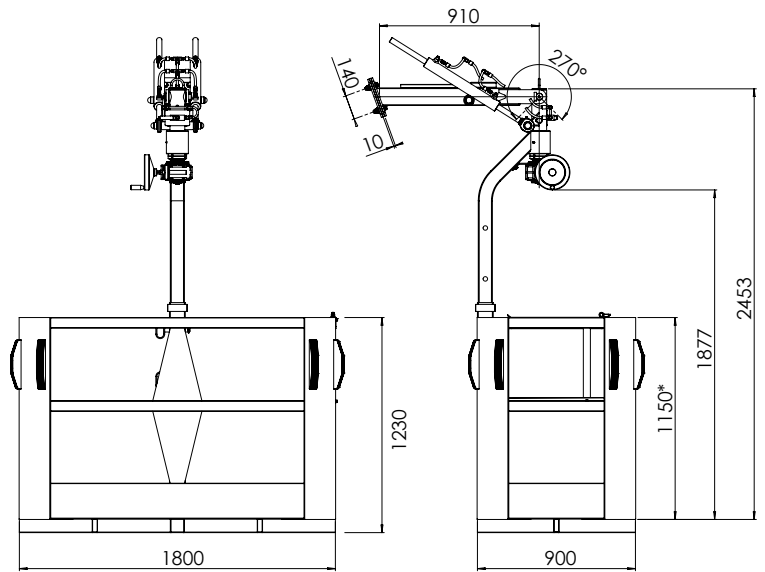

*Korin sisäpuolelta